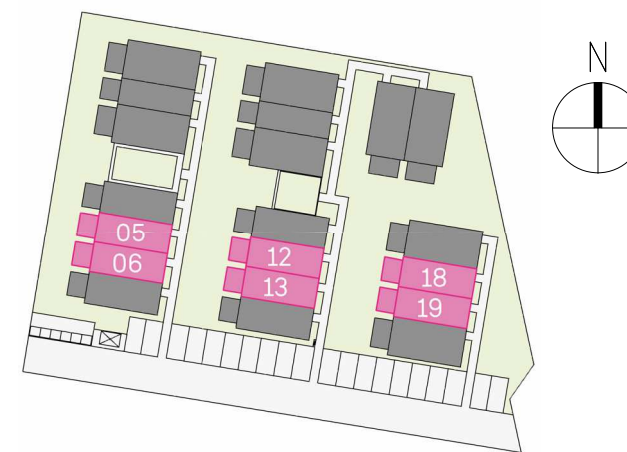

**BAU
STOLZ**

Clever Landstraße 56
Haus 05/06/12/13/18/19

Haustyp Jazz Mitte

EG	44,85 m ²
Essen/Eingang	12,39 m ²
Küche	10,30 m ²
WC	1,91 m ²
Wohnen	15,22 m ²
Terrasse (Anrechenbarkeit 50%)	5,04 m ²
OG	39,19 m ²
SG	33,89 m ²
<hr/>	
Wohnfläche gesamt	117,92 m ²

Haus 05/06/12/13/18/19

Ansicht Nord

**BAU
STOLZ**

Clever Landstraße 56
Haus 05/06/12/13/18/19

Haustyp Jazz Mitte

EG	44,85 m ²
OG	39,19 m ²
Bad	6,32 m ²
Flur	3,35 m ²
Zimmer 1	14,62 m ²
Zimmer 2	14,90 m ²
SG	33,89 m ²
<hr/>	
Wohnfläche gesamt	117,92 m ²

Haus 05/06/12/13/18/19

Ansicht Nord

**BAU
STOLZ**

Clever Landstraße 56
Haus 05/06/12/13/18/19

Haustyp Jazz Mitte

EG	44,85 m ²
OG	39,19 m ²
SG	33,89 m ²
<hr/>	
Galerie	13,80 m ²
Zimmer 3	14,62 m ²
Dachterrasse (Anrechenbarkeit 50%)	5,46 m ²
<hr/>	
Wohnfläche gesamt	117,92 m ²

Ansicht Nord