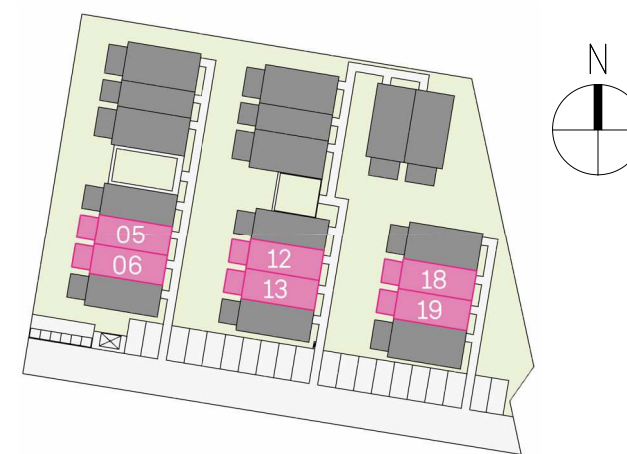

**BAU
STOLZ**

Clever Landstraße 56
Haus 05/06/12/13/18/19

Haustyp Jazz Mitte

EG	44,85 m ²
Essen/Eingang	12,39 m ²
Küche	10,30 m ²
WC	1,91 m ²
Wohnen	15,22 m ²
Terrasse (Anrechenbarkeit 50%)	5,04 m ²
OG	39,19 m ²
SG	33,89 m ²
<hr/>	
Wohnfläche gesamt	117,92 m ²

Haus 05/06/12/13/18/19

Ansicht Nord

**BAU
STOLZ**

Clever Landstraße 56
Haus 05/06/12/13/18/19

Haustyp Jazz Mitte

EG	44,85 m ²
OG	39,19 m ²
Bad	6,32 m ²
Flur	3,35 m ²
Zimmer 1	14,62 m ²
Zimmer 2	14,90 m ²
SG	33,89 m ²
<hr/>	
Wohnfläche gesamt	117,92 m ²

Haus 05/06/12/13/18/19

Ansicht Nord

**BAU
STOLZ**

Clever Landstraße 56
Haus 05/06/12/13/18/19

Haustyp Jazz Mitte

EG	44,85 m ²
OG	39,19 m ²
SG	33,89 m ²
<hr/>	
Galerie	13,80 m ²
Zimmer 3	14,62 m ²
Dachterrasse (Anrechenbarkeit 50%)	5,46 m ²
<hr/>	
Wohnfläche gesamt	117,92 m ²

Ansicht Nord