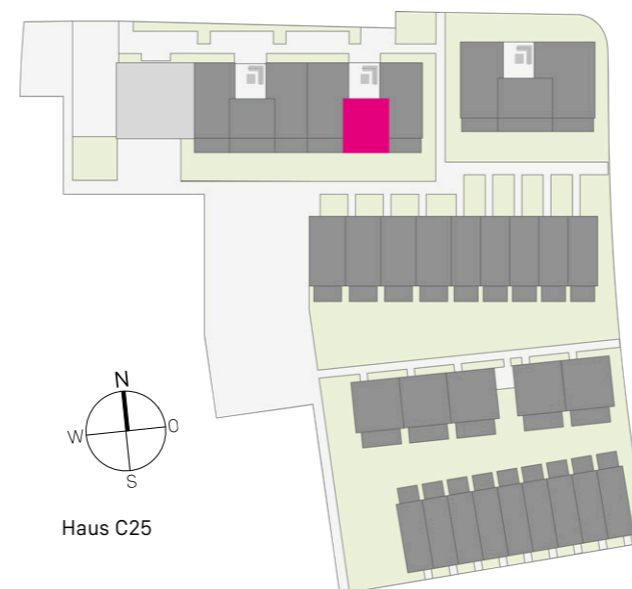

Unverbindliche Visualisierung

Wohnen/Essen	12,67 m ²
Küche	4,56 m ²
Schlafen	12,15 m ²
Bad/WC	5,70 m ²
Ankleide	1,91 m ²
Abstellraum	1,00 m ²
Terrasse (50%)	7,84 m ²
DIN-Wohnfläche ges.	45,83 m²
(inkl. 1% Putzabzug)	

Haus C25

Maßstab 1:50

**BAU
STOLZ**

Green West
Haus C25
Erdgeschoss