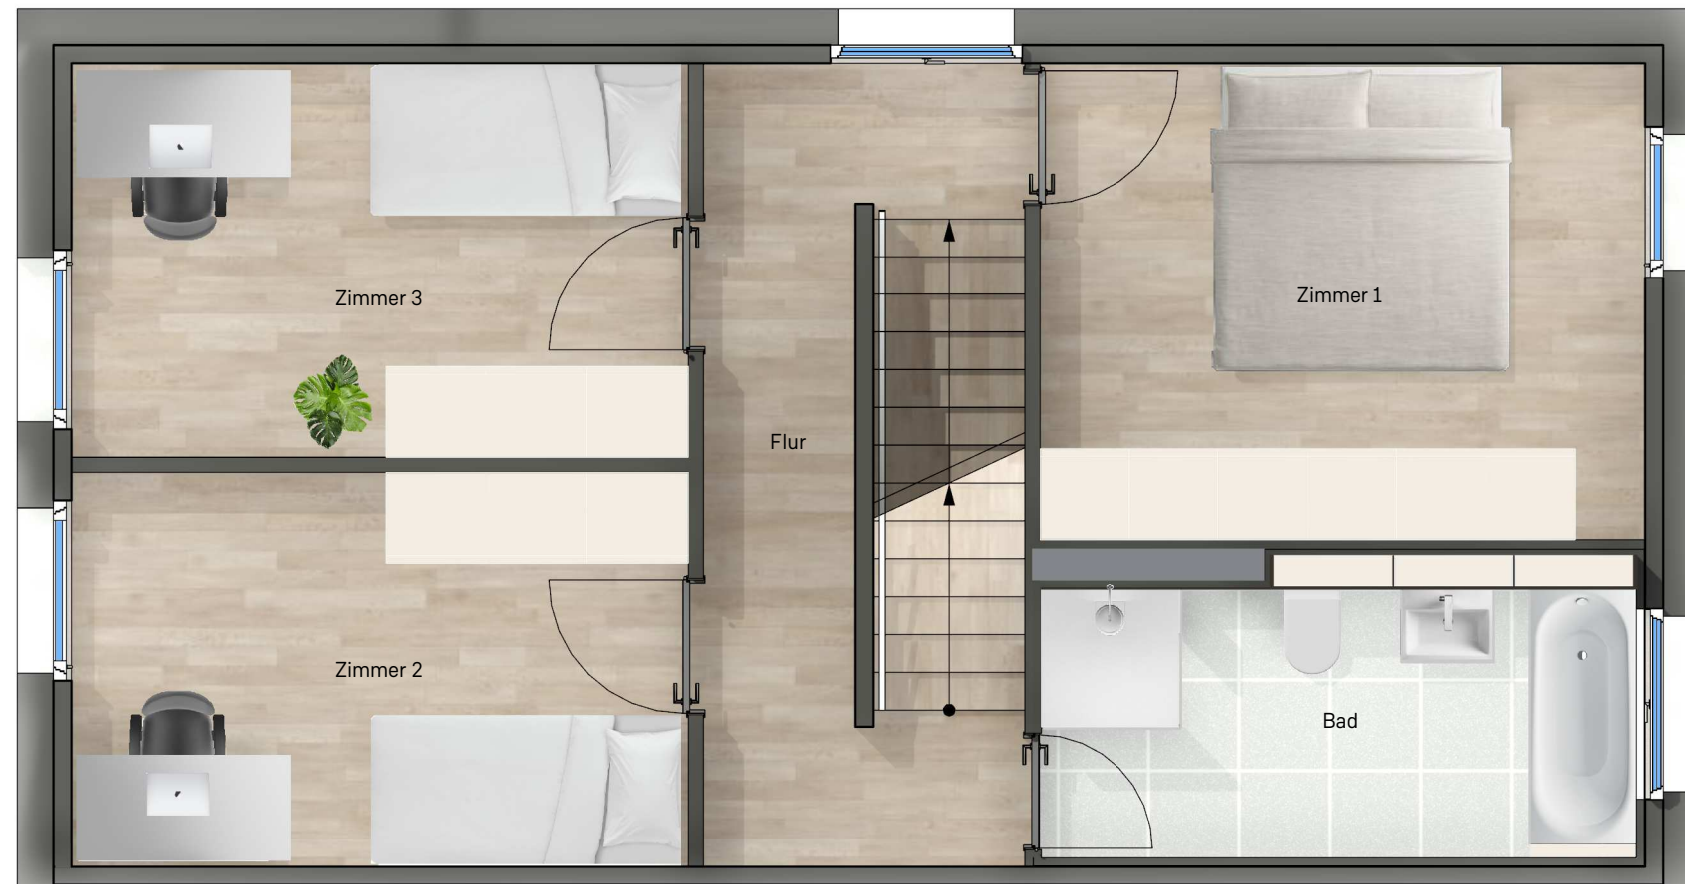

**BAU
STOLZ**

Clever Landstraße 56
Haus 01/08/15/17

Haustyp Swing Links

EG	56,23 m ²
HWR	1,79 m ²
Küche	13,78 m ²
WC	1,83 m ²
Wohnen/Essen	32,66 m ²
Terrasse (Anrechenbarkeit 50%)	6,16 m ²
OG	49,10 m ²
SG	42,42 m ²
Wohnfläche gesamt	147,74 m²

Haus 01/08/15/17

Ansicht Nord

EG	56,23 m ²
OG	49,10 m ²
Bad	7,54 m ²
Flur	7,64 m ²
Zimmer 1	12,62 m ²
Zimmer 2	10,65 m ²
Zimmer 3	10,65 m ²
SG	42,42 m ²
<hr/>	
Wohnfläche gesamt	147,74 m ²

Haus 01/08/15/17

Ansicht Nord

**BAU
STOLZ**

Clever Landstraße 56
Haus 01/08/15/17

Haustyp Swing Links

EG	56,23 m ²
OG	49,10 m ²
SG	42,42 m ²
Galerie	15,37 m ²
Zimmer 4	12,64 m ²
Zimmer 5	8,01 m ²
Dachterrasse (Anrechenbarkeit 50%)	6,40 m ²
<hr/>	
Wohnfläche gesamt	147,74 m ²