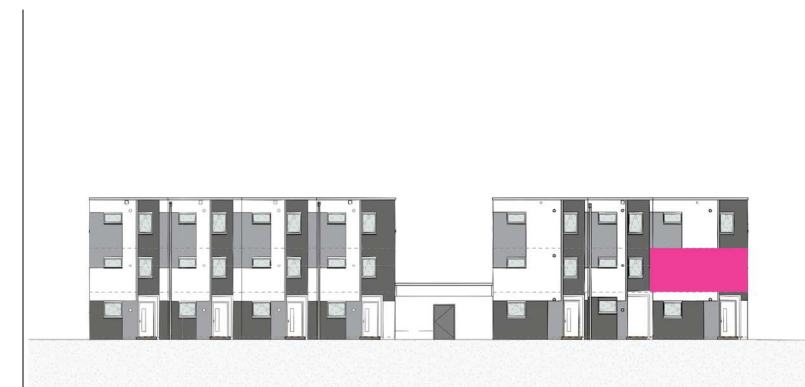

**BAU
STOLZ**

Clever Landstraße 56
Haus 01/08/15/17

Haustyp Swing Links

EG	56,23 m ²
HWR	1,79 m ²
Küche	13,78 m ²
WC	1,83 m ²
Wohnen/Essen	32,66 m ²
Terrasse (Anrechenbarkeit 50%)	6,16 m ²
OG	49,10 m ²
SG	42,42 m ²
Wohnfläche gesamt	147,74 m²

Haus 01/08/15/17

Ansicht Nord

EG	56,23 m ²
OG	49,10 m ²
Bad	7,54 m ²
Flur	7,64 m ²
Zimmer 1	12,62 m ²
Zimmer 2	10,65 m ²
Zimmer 3	10,65 m ²
SG	42,42 m ²
<hr/>	
Wohnfläche gesamt	147,74 m ²

Haus 01/08/15/17

Ansicht Nord

**BAU
STOLZ**

Clever Landstraße 56
Haus 01/08/15/17

Haustyp Swing Links

EG	56,23 m ²
OG	49,10 m ²
SG	42,42 m ²
Galerie	15,37 m ²
Zimmer 4	12,64 m ²
Zimmer 5	8,01 m ²
Dachterrasse (Anrechenbarkeit 50%)	6,40 m ²
<hr/>	
Wohnfläche gesamt	147,74 m ²

Haus 01/08/15/17

Ansicht Nord